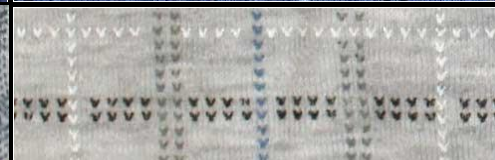

品番 20-708		品番 20-709		品番 20-710		品番 20-711	
品名 T/Cタヤキルptアール柄手足口リブ紳士P/J SLEEP URBAN ROYAL		品名 T/Cタヤキルpt格子柄紳士P/J SLEEP URBAN ROYAL		品名 T/Cタヤキルpt格子柄紳士P/J SLEEP URBAN ROYAL		品名 T/T/Cタヤキルpt格子柄紳士P/J SLEEP URBAN ROYAL	
QUALITY ポリエステル85% 綿15%		QUALITY ポリエステル85% 綿15%		QUALITY ポリエステル85% 綿15%		QUALITY ポリエステル85% 綿15%	
単価	9/1 SHIP	単価	9/1 SHIP	単価	9/1 SHIP	単価	9/1 SHIP
生産枚数	800枚	生産枚数	800枚	生産枚数	1400枚	生産枚数	800枚
サイズ\カラー	モクブルー	サイズ\カラー	モクブルー	サイズ\カラー	モクブルー	サイズ\カラー	モクブルー
	チャコール		モクグレー		モクグレー		モクグレー
M	5	M	5	M	5	M	5
L	5	L	5	L	5	L	5
特色	1ケース20枚入り	特色	1ケース20枚入り	特色	1ケース20枚入り	特色	1ケース20枚入り

品番 20-718		品番 20-719		品番 20-720		品番 20-721	
品名 T/Cキルトpt大チェック柄TEE-オールP紳士P/J SU PI SU		品名 T/Cキルトptトット柄TEE-オールP紳士P/J SU PI SU		品名 裏綿100キルトキンカム柄TEE-オールP紳士P/J DAILY ROOM WEAR		品名 裏綿100キルトストライプ柄TEE-オールP紳士P/J DAILY ROOM WEAR	
QUALITY		QUALITY		QUALITY		QUALITY	
ホルエステル70% 綿30%		ホルエステル70% 綿30%		ホルエステル65%綿35% 裏綿100%		ホルエステル65%綿35% 裏綿100%	
単価	9/1 SHIP	単価	9/1 SHIP	単価	9/1 SHIP	単価	9/1 SHIP
生産枚数	1000枚	生産枚数	1000枚	生産枚数	640枚	生産枚数	640枚
サイズ\カラー	ネイビー ブラウン	サイズ\カラー	ネイビー チャコール	サイズ\カラー	ネイビー チャコール	サイズ\カラー	ネイビー ブラウン
M		M		M		M	
L		L		L		L	
特色		特色		特色		特色	