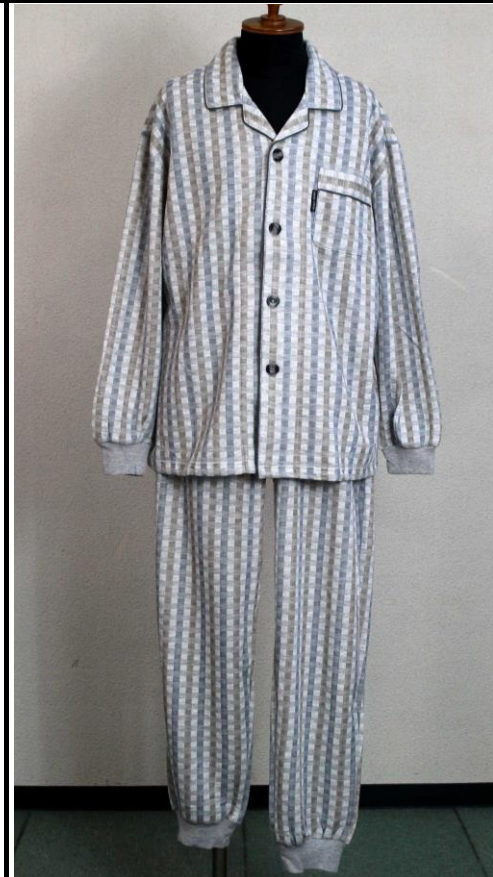

品番 20-708		品番 20-709		品番 20-710		品番 20-711	
品名 T/Cタヤキルptアール柄手足口リブ紳士P/J SLEEP URBAN ROYAL		品名 T/Cタヤキルpt格子柄紳士P/J SLEEP URBAN ROYAL		品名 T/Cタヤキルpt格子柄紳士P/J SLEEP URBAN ROYAL		品名 T/T/Cタヤキルpt格子柄紳士P/J SLEEP URBAN ROYAL	
QUALITY ポリエステル85% 綿15%		QUALITY ポリエステル85% 綿15%		QUALITY ポリエステル85% 綿15%		QUALITY ポリエステル85% 綿15%	
単価	9/1 SHIP	単価	9/1 SHIP	単価	9/1 SHIP	単価	9/1 SHIP
生産枚数	800枚	生産枚数	800枚	生産枚数	1400枚	生産枚数	800枚
サイズ\カラー	モクブルー	サイズ\カラー	モクブルー	サイズ\カラー	モクブルー	サイズ\カラー	モクブルー
	チャコール		モクグレー		モクグレー		モクグレー
M	5	M	5	M	5	M	5
L	5	L	5	L	5	L	5
特色	1ケース20枚入り	特色	1ケース20枚入り	特色	1ケース20枚入り	特色	1ケース20枚入り

品番 20-718		品番 20-719		品番 20-720		品番 20-721	
品名 T/Cキルトpt大チェック柄TEE-オールP紳士P/J SU PI SU		品名 T/Cキルトptトット柄TEE-オールP紳士P/J SU PI SU		品名 裏綿100キルトキンカム柄TEE-オールP紳士P/J DAILY ROOM WEAR		品名 裏綿100キルトストライプ柄TEE-オールP紳士P/J DAILY ROOM WEAR	
QUALITY		QUALITY		QUALITY		QUALITY	
ホルエステル70% 綿30%		ホルエステル70% 綿30%		ホルエステル65%綿35% 裏綿100%		ホルエステル65%綿35% 裏綿100%	
単価	9/1 SHIP	単価	9/1 SHIP	単価	9/1 SHIP	単価	9/1 SHIP
生産枚数	1000枚	生産枚数	1000枚	生産枚数	640枚	生産枚数	640枚
サイズ\カラー	ネイビー ブラウン	サイズ\カラー	ネイビー チャコール	サイズ\カラー	ネイビー チャコール	サイズ\カラー	ネイビー ブラウン
M		M		M		M	
L		L		L		L	
特色		特色		特色		特色	